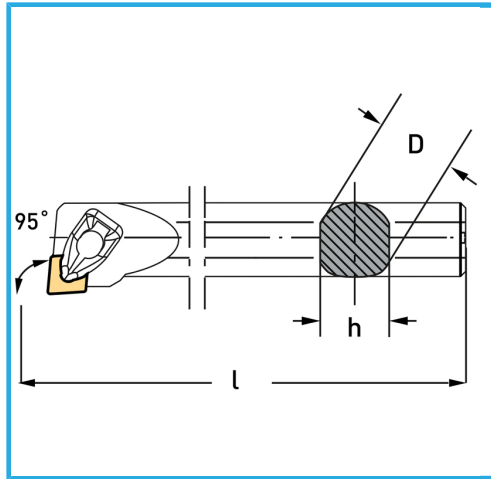

€110,00

Lado	Dx/R
D	25 mm
h	23 mm
l	300 mm
Soporte	CTMTMC25/32
Base	MCLNBASE25/32
Paquita (no incluida)	CNMG1204...
Peso bruto	1,12 kg
Codigo de barras	8012667004996

Caja

Bruñido

Externa