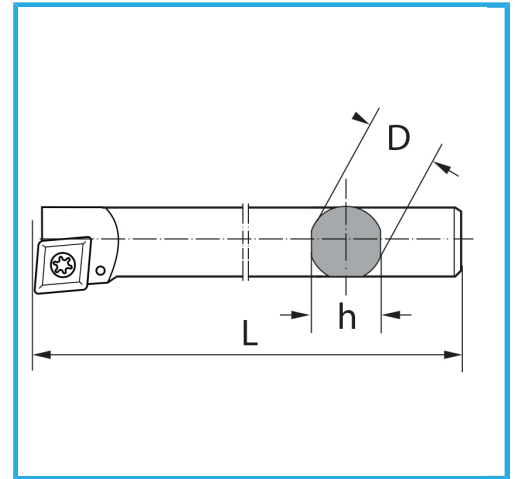

€110,00

Lado	Dx/R
D	25 mm
h	23 mm
l	300 mm
Soporte	CTMTMC25/32
Base	MCLNBASE25/32
Paquita (no incluida)	CNMG1204...
Peso bruto	1,12 kg
Codigo de barras	8012667004996

Caja

Bruñido

Externa