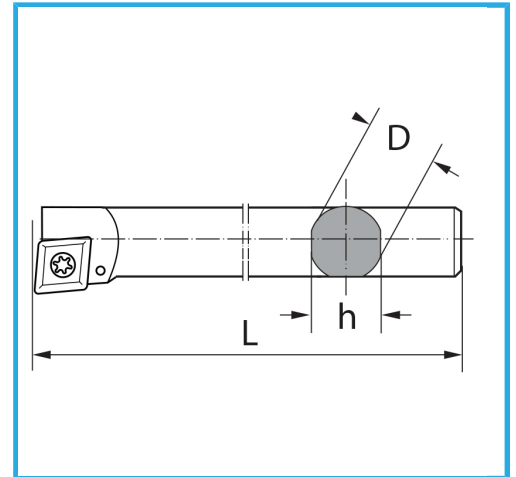

€134,00

Lado	Dx/R
D	32 mm
h	30 mm
l	355 mm
Soporte	CTMTMC25/32
Base	MCLNBASE25/32
Paquita (no incluida)	CNMG1204...
Peso bruto	2,12 kg
Codigo de barras	8012667005016

Caja

Bruñido

Externa