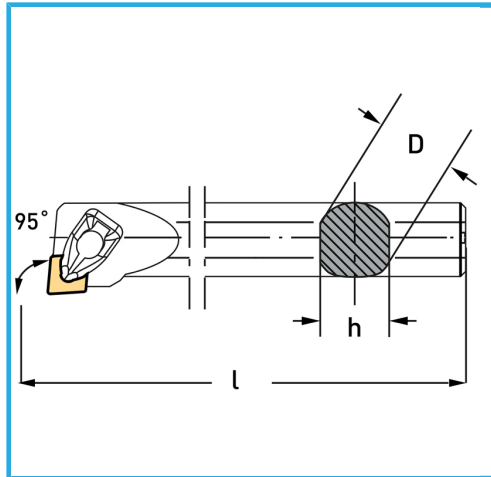

€134,00

Lado	Dx/R
D	32 mm
h	30 mm
l	355 mm
Soporte	CTMTMC25/32
Base	MCLNBASE25/32
Paquita (no incluida)	CNMG1204...
Peso bruto	2,12 kg
Codigo de barras	8012667005016

Caja

Bruñido

Externa