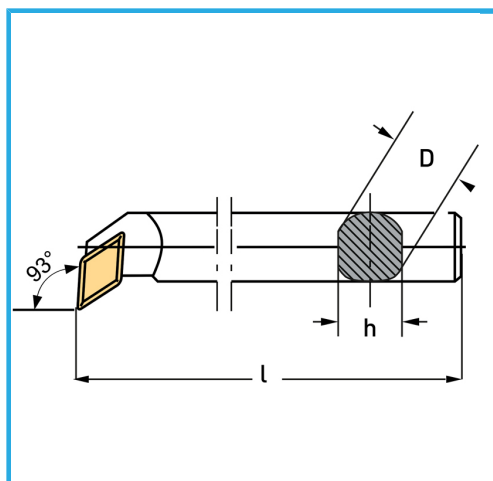

€60,60

Lato	Sx/L
D	12 mm
h	11 mm
l	160 mm
Vite	KV250
Inserto (non incluso)	DCMT0702...
Peso lordo	0,12 kg
Codice EAN	8012667005313

Scatola

Satinata

Nichelata

Esterna