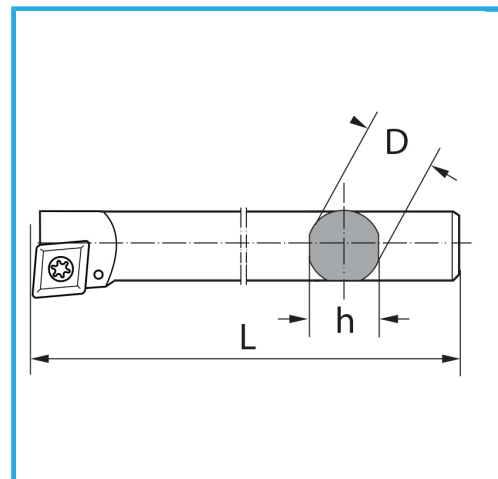

€68,70

Lato	Sx/L
D	16 mm
h	15 mm
l	180 mm
Vite	KV250
Inserto (non incluso)	DCMT0702...
Peso lordo	0,29 kg
Codice EAN	8012667005337

Scatola

Satinata

Nichelata

Esterna