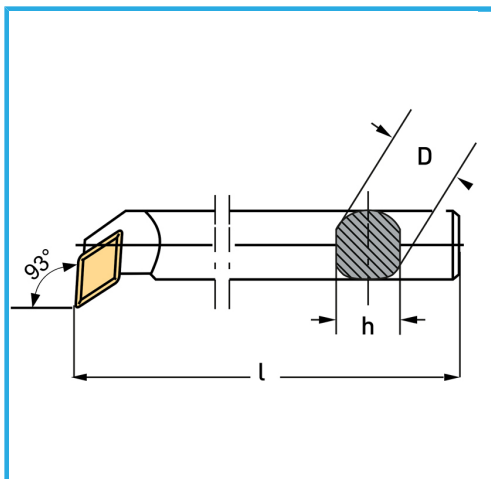

€68,70

Lato	Sx/L
D	16 mm
h	15 mm
l	180 mm
Vite	KV250
Inserto (non incluso)	DCMT0702...
Peso lordo	0,29 kg
Codice EAN	8012667005337

Scatola

Satinata

Nichelata

Esterna