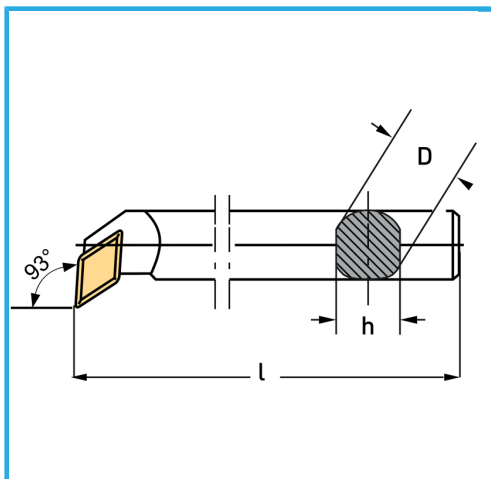

€76,70

Lato	Sx/L
D	25 mm
h	23 mm
l	250 mm
Vite	KV350
Inserto (non incluso)	DCMT11T3...
Peso lordo	0,92 kg
Codice EAN	8012667005375

Scatola

Satinata

Nichelata

Esterna