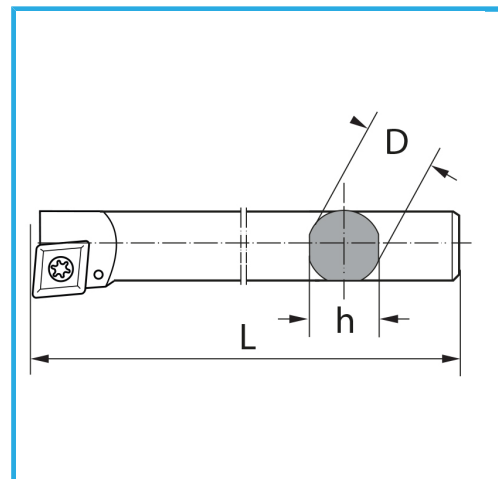

€76,70

Lato	Sx/L
D	25 mm
h	23 mm
l	250 mm
Vite	KV350
Inserto (non incluso)	DCMT11T3...
Peso lordo	0,92 kg
Codice EAN	8012667005375

Scatola

Satinata

Nichelata

Esterna