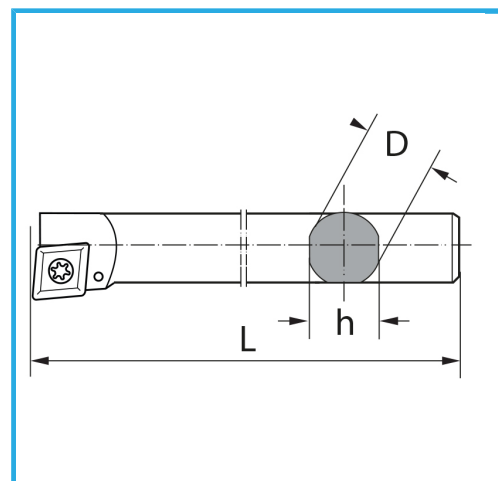

€68,70

<b>Lato</b>	Dx/R
<b>D</b>	16 mm
<b>h</b>	15 mm
<b>l</b>	180 mm
<b>Vite</b>	KV250
<b>Inserto (non incluso)</b>	DCMT0702...
<b>Peso lordo</b>	0,28 kg
<b>Codice EAN</b>	8012667005320

Scatola

Satinata