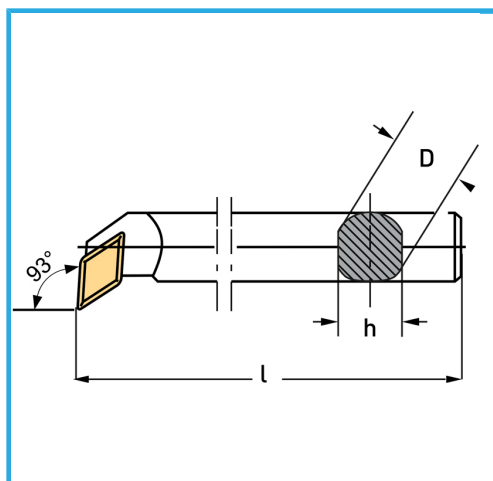

€68,70

<b>Lato</b>	Dx/R
<b>D</b>	16 mm
<b>h</b>	15 mm
<b>l</b>	180 mm
<b>Vite</b>	KV250
<b>Inserto (non incluso)</b>	DCMT0702...
<b>Peso lordo</b>	0,28 kg
<b>Codice EAN</b>	8012667005320

Scatola

Satinata