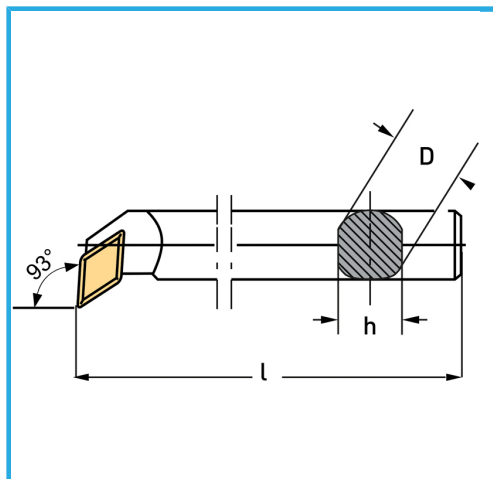

€76,70

Lato	Dx/R
D	25 mm
h	23 mm
l	250 mm
Vite	KV350
Inserto (non incluso)	DCMT11T3...
Peso lordo	0,93 kg
Codice EAN	8012667005368

Scatola

Satinata

Nichelata

Esterna