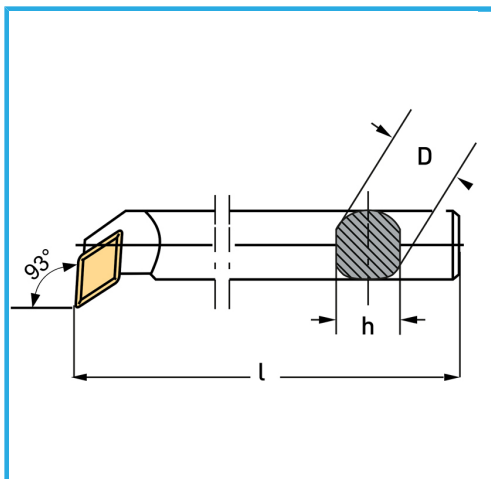

€108,00

Lato	Dx/R
D	32 mm
h	30 mm
l	300 mm
Vite	KV350
Inserto (non incluso)	DCMT11T3...
Peso lordo	1,81 kg
Codice EAN	8012667182816

Scatola

Satinata

Nichelata

Esterna