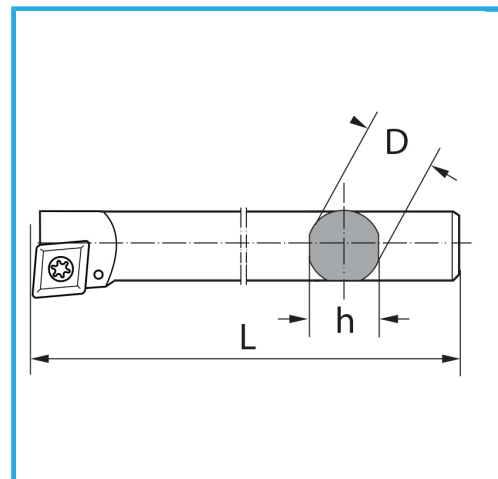

€108,00

Lato	Dx/R
D	32 mm
h	30 mm
l	300 mm
Vite	KV350
Inserto (non incluso)	DCMT11T3...
Peso lordo	1,81 kg
Codice EAN	8012667182816

Scatola

Satinata

Nichelata

Esterna