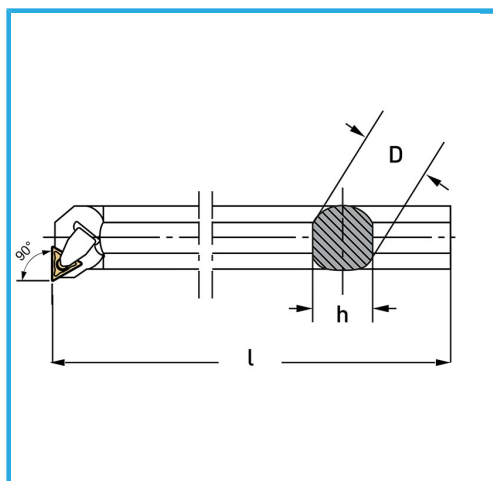

€66,40

| | |
|-----------------------|---------------|
| Lado | Sx/L |
| D | 12 mm |
| h | 11 mm |
| l | 150 mm |
| Soporte | CTFP10/12 |
| Base | ----- |
| Paquita (no incluida) | TPMR1103... |
| Peso bruto | 0,14 kg |
| Codigo de barras | 8012667005795 |