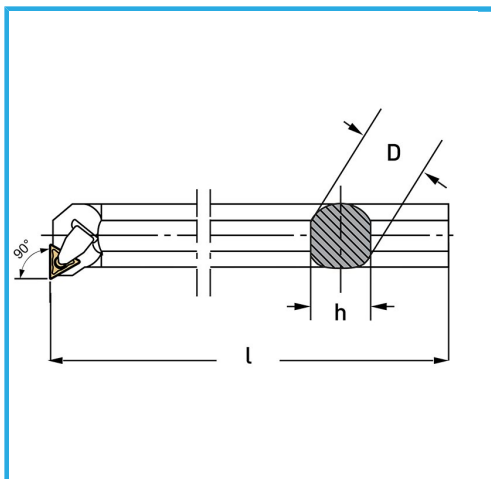

€86,90

Lato	Sx/L
D	20 mm
h	18 mm
l	255 mm
Staffa	CTMTMC16/20
Base	-----
Inserito (non incluso)	TPMR1603...
Peso lordo	0,60 kg
Codice EAN	8012667009045

Scatola

Brunita

Esterna