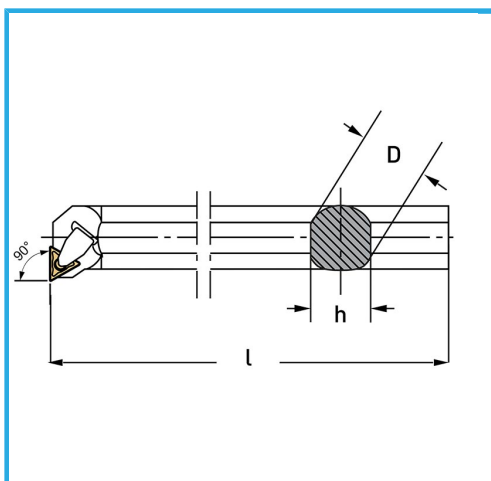

€107,00

Lado	Sx/L
D	25 mm
h	23 mm
l	300 mm
Soporte	CTMTMC25/32
Base	CTFPBASE25/32
Paquita (no incluida)	TPMR1603...
Peso bruto	1,12 kg
Codigo de barras	8012667009069

Caja

Bruñido

Externa