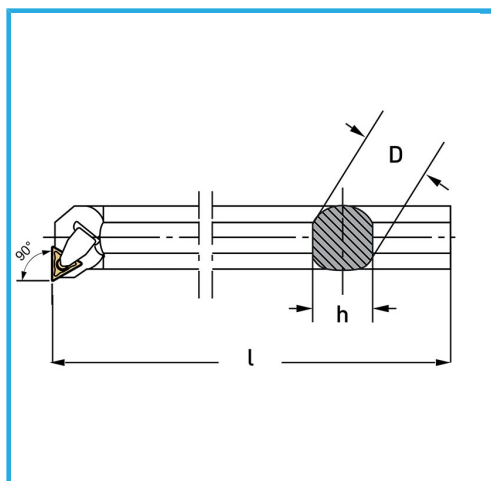

€134,00

Lado	Sx/L
D	32 mm
h	30 mm
l	355 mm
Soporte	CTMTMC25/32
Base	CTFPBASE25/32
Paquita (no incluida)	TPMR1603...
Peso bruto	2,10 kg
Codigo de barras	8012667009083

Caja

Bruñido

Externa