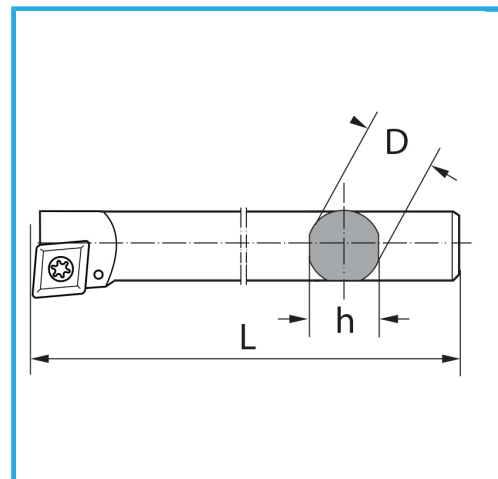

€134,00

Lato	Sx/L
D	32 mm
h	30 mm
l	355 mm
Staffa	CTMTMC25/32
Base	CTFPBASE25/32
Inserito (non incluso)	TPMR1603...
Peso lordo	2,10 kg
Codice EAN	8012667009083

Scatola

Brunita

Esterna