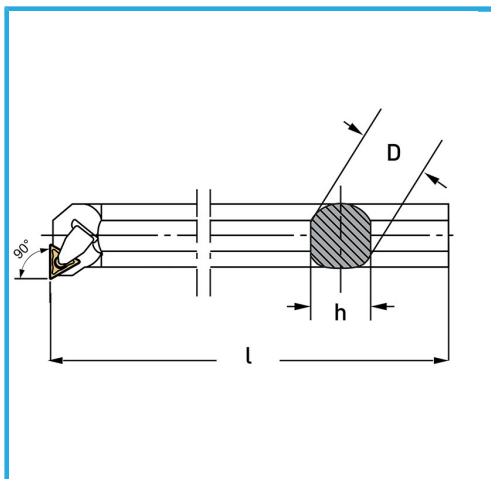

€134,00

Lato	Sx/L
D	32 mm
h	30 mm
l	355 mm
Staffa	CTMTMC25/32
Base	CTFPBASE25/32
Inserito (non incluso)	TPMR1603...
Peso lordo	2,10 kg
Codice EAN	8012667009083

Scatola

Brunita

Esterna