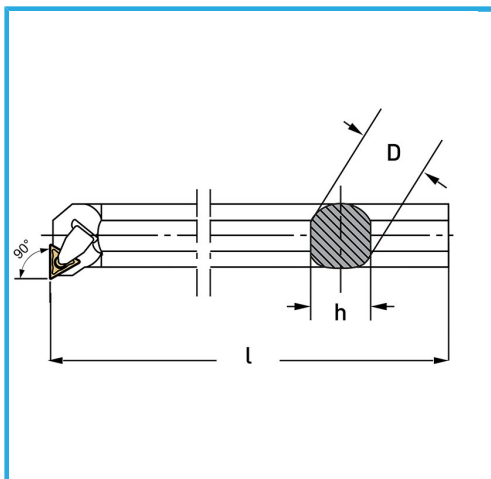

€107,00

|                        |               |
|------------------------|---------------|
| Lato                   | Dx/R          |
| D                      | 25 mm         |
| h                      | 23 mm         |
| l                      | 300 mm        |
| Staffa                 | CTMTMC25/32   |
| Base                   | CTFPBASE25/32 |
| Inserito (non incluso) | TPMR1603...   |
| Peso lordo             | 1,10 kg       |
| Codice EAN             | 8012667009052 |

Scatola

Brunita

Esterna