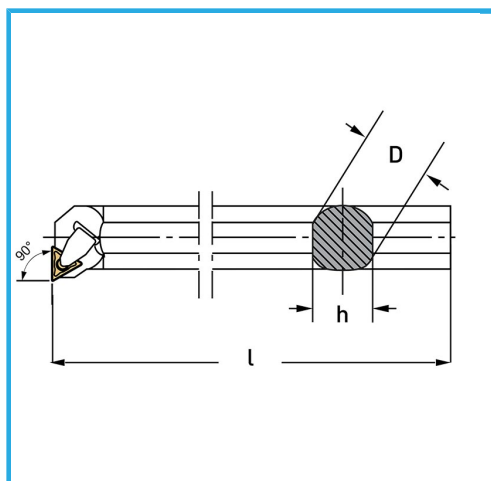

€134,00

Lado	Dx/R
D	32 mm
h	30 mm
l	355 mm
Soporte	CTMTMC25/32
Base	CTFPBASE25/32
Paquita (no incluida)	TPMR1603...
Peso bruto	2,13 kg
Codigo de barras	8012667009076

Caja

Bruñido

Externa