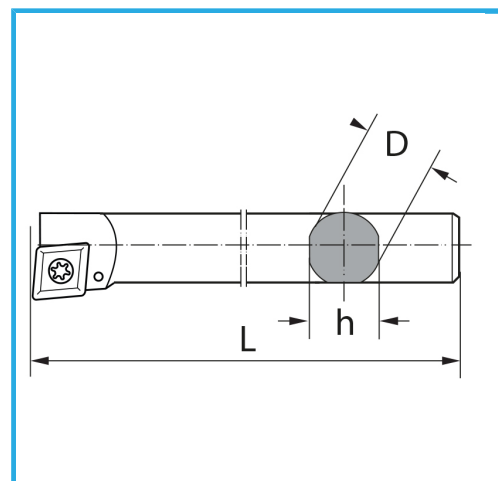

€134,00

Lado	Dx/R
D	32 mm
h	30 mm
l	355 mm
Soporte	CTMTMC25/32
Base	CTFPBASE25/32
Paquita (no incluida)	TPMR1603...
Peso bruto	2,13 kg
Codigo de barras	8012667009076

Caja

Bruñido

Externa