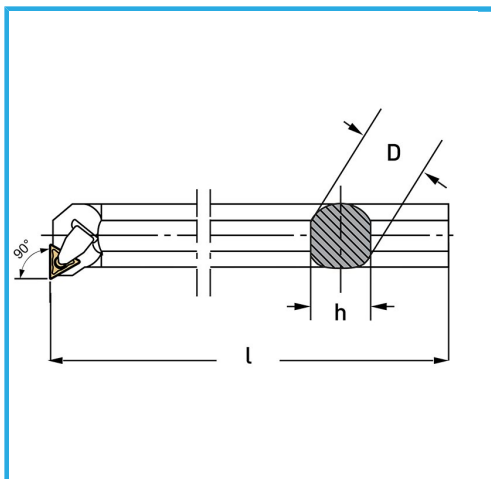

€134,00

Lato	Dx/R
D	32 mm
h	30 mm
l	355 mm
Staffa	CTMTMC25/32
Base	CTFPBASE25/32
Inserito (non incluso)	TPMR1603...
Peso lordo	2,13 kg
Codice EAN	8012667009076

Scatola

Brunita

Esterna