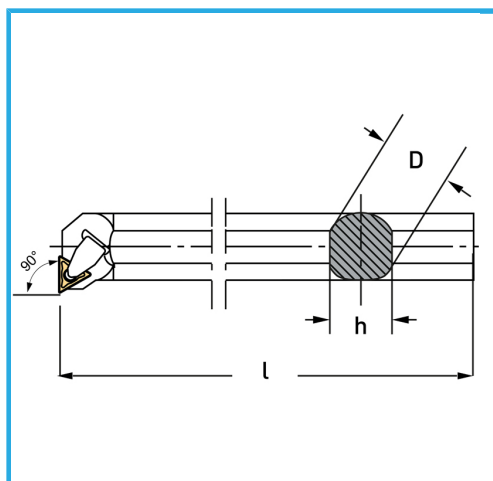

€86,90

Lado	Sx/L
D	20 mm
h	18 mm
l	255 mm
Soporte	CTMTMC16/20
Base	-----
Paquita (no incluida)	TNMG1604...
Peso bruto	0,61 kg
Codigo de barras	8012667005108

Caja

Bruñido

Externa