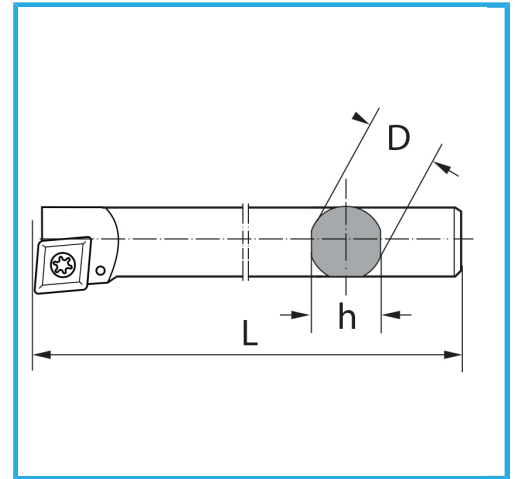

€110,00

Lado	Sx/L
D	25 mm
h	23 mm
l	300 mm
Soporte	CTMTMC25/32
Base	MTFNBASE25/32
Paquita (no incluida)	TNMG1604...
Peso bruto	1,15 kg
Codigo de barras	8012667005122

Caja

Bruñido

Externa