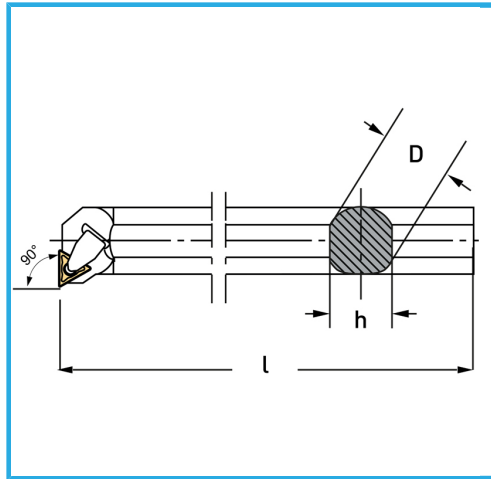

€110,00

Lado	Sx/L
D	25 mm
h	23 mm
l	300 mm
Soporte	CTMTMC25/32
Base	MTFNBASE25/32
Paquita (no incluida)	TNMG1604...
Peso bruto	1,15 kg
Codigo de barras	8012667005122

Caja

Bruñido

Externa