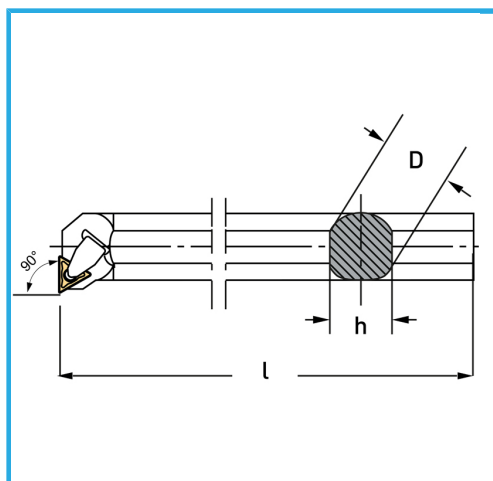

€110,00

Lato	Sx/L
D	25 mm
h	23 mm
l	300 mm
Staffa	CTMTMC25/32
Base	MTFNBASE25/32
Inserito (non incluso)	TNMG1604...
Peso lordo	1,15 kg
Codice EAN	8012667005122

Scatola

Brunita

Esterna