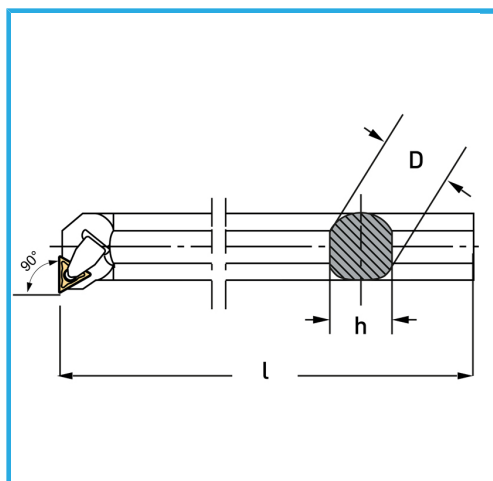

€134,00

| | |
|-----------------------|---------------|
| Lado | Sx/L |
| D | 32 mm |
| h | 30 mm |
| l | 355 mm |
| Soporte | CTMTMC25/32 |
| Base | MTFNBASE25/32 |
| Paquita (no incluida) | TNMG1604... |
| Peso bruto | 2,14 kg |
| Codigo de barras | 8012667005146 |