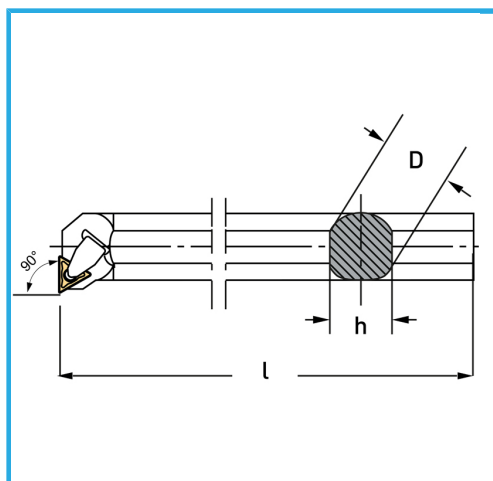

€110,00

Lato	Dx/R
D	25 mm
h	23 mm
l	300 mm
Staffa	CTMTMC25/32
Base	MTFNBASE25/32
Inserito (non incluso)	TNMG1604...
Peso lordo	1,12 kg
Codice EAN	8012667166250

Scatola

Brunita

Esterna