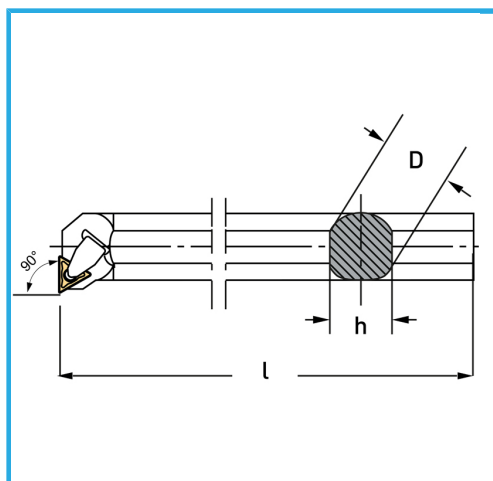

€134,00

Lato	Dx/R
D	32 mm
h	30 mm
l	355 mm
Staffa	CTMTMC25/32
Base	MTFNBASE25/32
Inserito (non incluso)	TNMG1604...
Peso lordo	2,14 kg
Codice EAN	8012667005139

Scatola

Brunita

Esterna