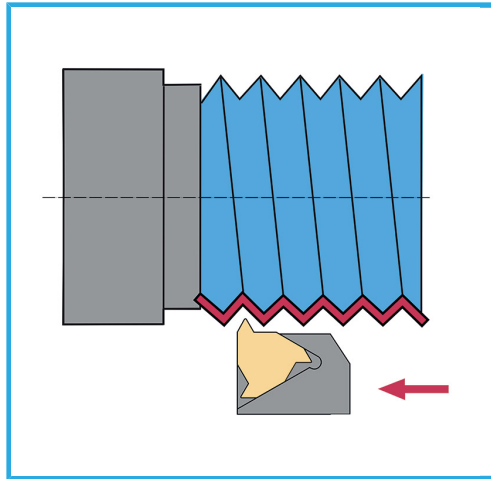

CONSTA DE UNA HERRAMIENTA DE ROSCADO EXTERNO (1 PZ), UN TORNILLO M3,5 X 12MM DE REPUESTO (1 PZ), UNA LLAVE HEXAGONAL DE 2,5MM (1..

€188,00

Herramientas para externo

Plaquita

Llave Torx

Tornillo

b

l

h

Peso bruto

Codigo de barras

SER20

16ER...

T15

M3,5 x 12 mm

20 mm