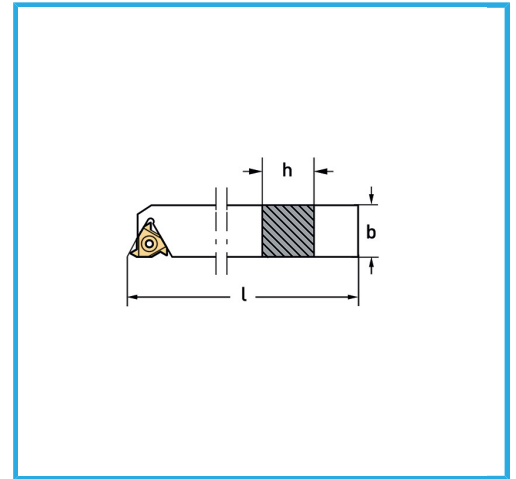

CONSTA DE UNA HERRAMIENTA DE ROSCADO EXTERNO (1 PZ), UN TORNILLO M3,5 X 12MM DE REPUESTO (1 PZ), UNA LLAVE HEXAGONAL DE 2,5MM (1..

€188,00

Herramientas para externo

Plaquita

Llave Torx

Tornillo

b

l

h

Peso bruto

Codigo de barras

SER20

16ER...

T15

M3,5 x 12 mm

20 mm