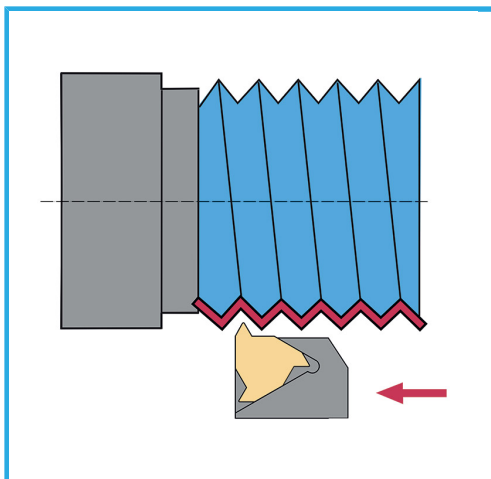

CONSTA DE UNA HERRAMIENTA DE ROSCADO EXTERNO (1 PZ), UN TORNILLO M3,5 X 12MM DE REPUESTO (1 PZ), UNA LLAVE HEXAGONAL DE 2,5MM (1..

€247,00

Herramientas para externo

Plaquita

Llave Torx

Tornillo

b

l

h

Peso bruto

Codigo de barras

SER25

16ER...

T15

M3,5 x 12 mm

25 mm