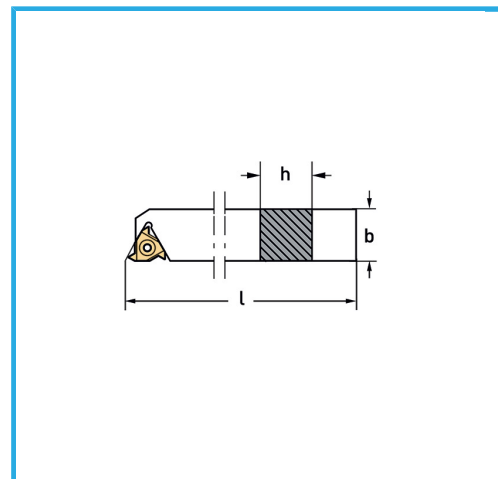

CONSTA DE UNA HERRAMIENTA DE ROSCADO EXTERNO (1 PZ), UN TORNILLO M3,5 X 12MM DE REPUESTO (1 PZ), UNA LLAVE HEXAGONAL DE 2,5MM (1..

€247,00

Herramientas para externo

Plaquita

Llave Torx

Tornillo

b

l

h

Peso bruto

Codigo de barras

SER25

16ER...

T15

M3,5 x 12 mm

25 mm