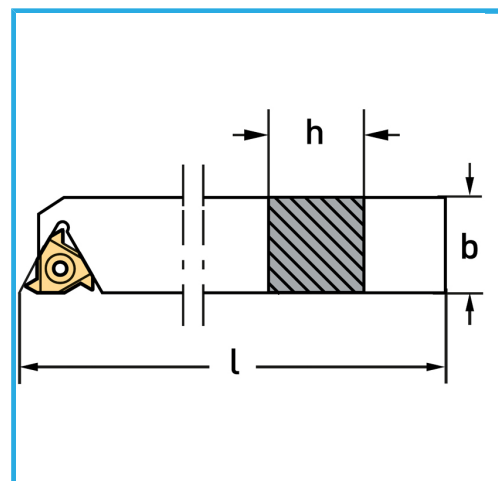

€85,40

b	25 mm
h	25 mm
l	150 mm
Base	BSER16
Casquillo	BU3550
Tornillo	KV350
Paquita (no incluida)	16ER...
Peso bruto	0,78 kg
Codigo de barras	8012667183479

Caja

Satinado

Niquelada

Externa