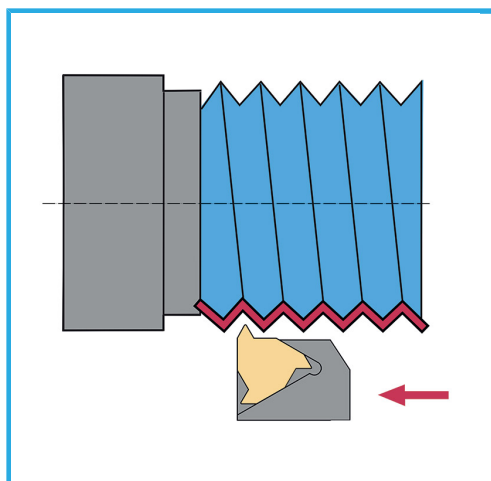

€85,40

b	25 mm
h	25 mm
l	150 mm
Base	BSER16
Casquillo	BU3550
Tornillo	KV350
Paquita (no incluida)	16ER...
Peso bruto	0,78 kg
Codigo de barras	8012667183479

Caja

Satinado

Niquelada

Externa