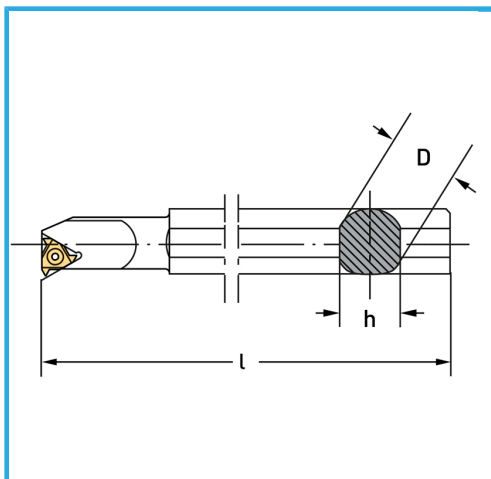

€81,30

D	20 mm
h	18 mm
l	200 mm
Base	BSNR16
Vite	KV350
Bussola	BU3550
Inserto (non incluso)	16IR...
Peso lordo	0,50 kg
Codice EAN	8012667253684

Scatola

Satinata

Nichelata

Esterna