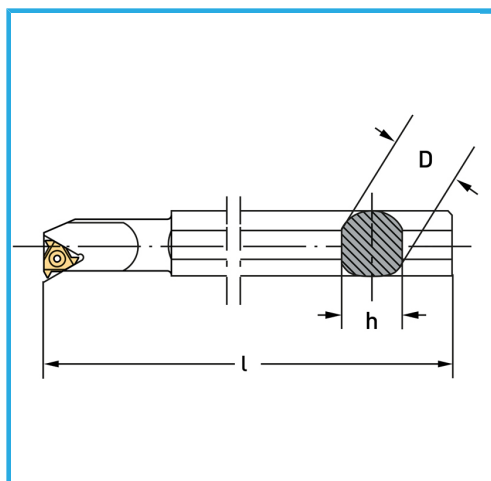

€101,00

<b>D</b>	25 mm
<b>h</b>	23 mm
<b>l</b>	300 mm
<b>Base</b>	BSNR16
<b>Vite</b>	KV350
<b>Bussola</b>	BU3550
<b>Inserto (non incluso)</b>	16IR...
<b>Peso lordo</b>	0,96 kg
<b>Codice EAN</b>	8012667256722