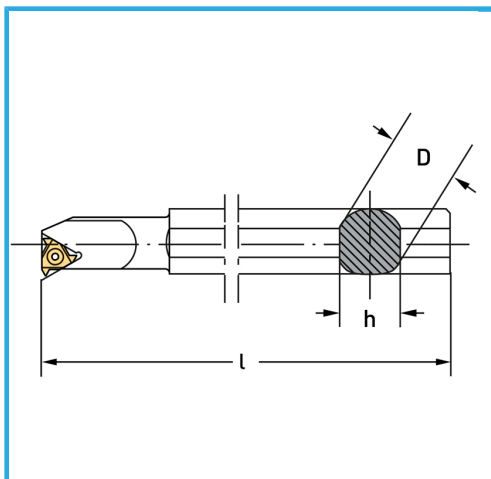

€101,00

<b>D</b>	25 mm
<b>h</b>	23 mm
<b>l</b>	300 mm
<b>Base</b>	BSNR16
<b>Vite</b>	KV350
<b>Bussola</b>	BU3550
<b>Inserto (non incluso)</b>	16IR...
<b>Peso lordo</b>	0,96 kg
<b>Codice EAN</b>	8012667256722