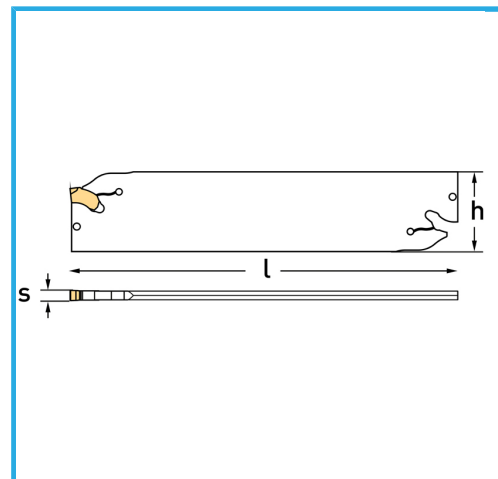

€34,70

S	3 mm
h	25.75 mm
l	109 mm
Inserto (non incluso)	GCMX3N...
Dimensioni imballo	115x35x20 h mm
Peso lordo	0,07 kg
Codice EAN	8012667004873

Scatola

Satinata

Nichelata

Esterna