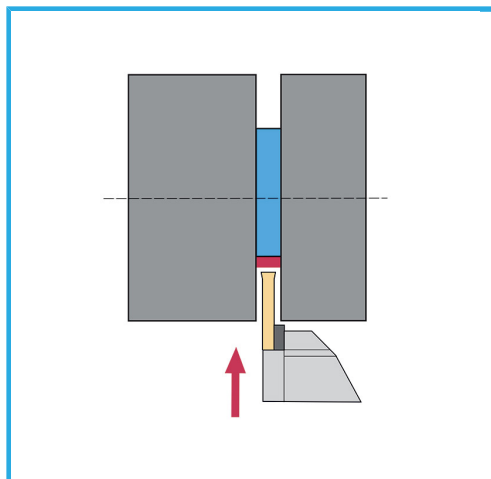

€34,70

S	3 mm
h	25.75 mm
l	109 mm
Inserto (non incluso)	GCMX3N...
Dimensioni imballo	115x35x20 h mm
Peso lordo	0,07 kg
Codice EAN	8012667004873

Scatola

Satinata

Nichelata

Esterna