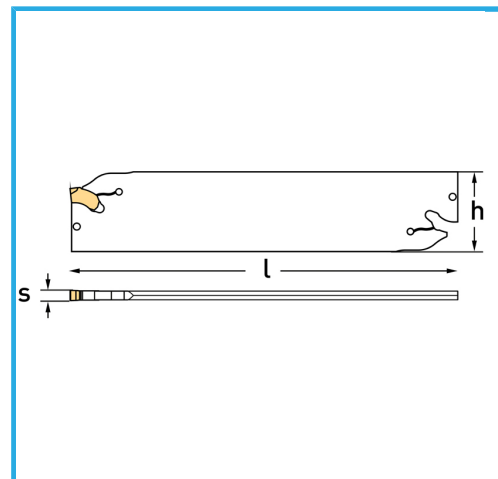

€34,70

S	3 mm
h	31.75 mm
l	150 mm
Inserto (non incluso)	GCMX3N...
Peso lordo	0,11 kg
Dimensioni imballo	155x40x15 h mm
Codice EAN	8012667004897

Scatola

Satinata

Nichelata

Esterna