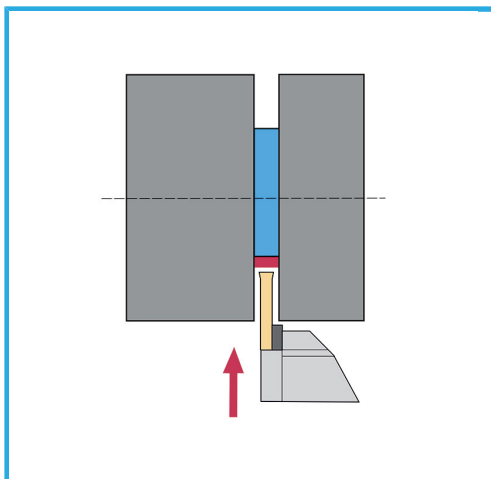

€34,70

S	3 mm
h	31.75 mm
l	150 mm
Inserto (non incluso)	GCMX3N...
Peso lordo	0,11 kg
Dimensioni imballo	155x40x15 h mm
Codice EAN	8012667004897

Scatola

Satinata

Nichelata

Esterna