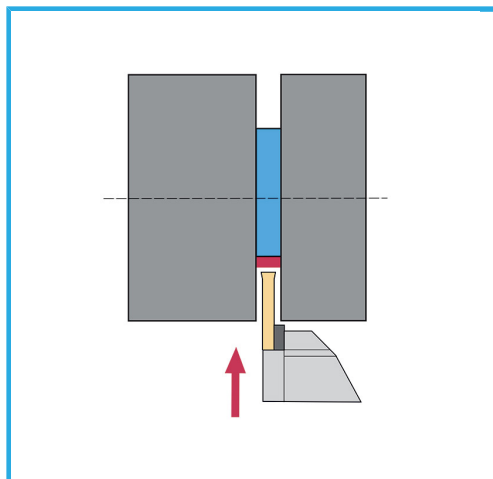

€34,70

S	4 mm
h	31 mm
l	150 mm
Inserto (non incluso)	GCMX4N...
Peso lordo	0,14 kg
Dimensioni imballo	155x40x15 h mm
Codice EAN	8012667004903

Scatola

Satinata

Nichelata

Esterna