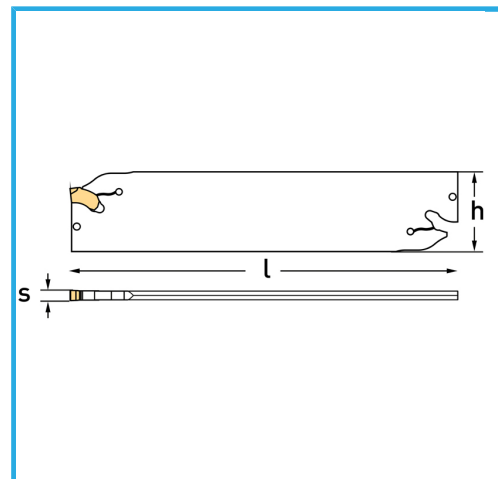

€34,70

S	4 mm
h	31 mm
l	150 mm
Inserto (non incluso)	GCMX4N...
Peso lordo	0,14 kg
Dimensioni imballo	155x40x15 h mm
Codice EAN	8012667004903

Scatola

Satinata

Nichelata

Esterna