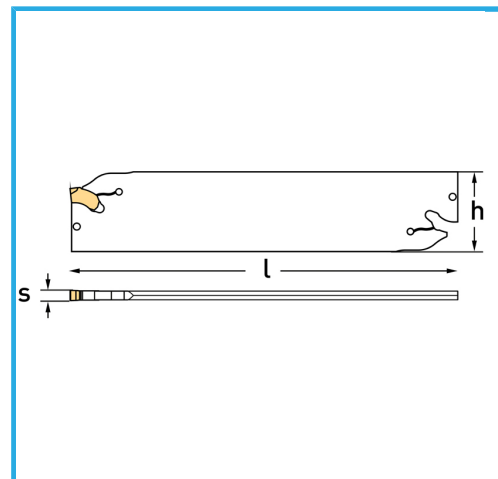

€34,70

S	5 mm
h	31.75 mm
l	150 mm
Inserto (non incluso)	GCMX5N...
Peso lordo	0,20 kg
Codice EAN	8012667004910

Scatola

Satinata

Nichelata

Esterna