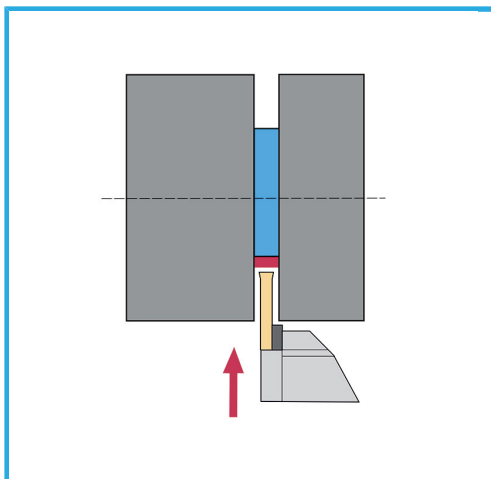

€34,70

S	5 mm
h	31.75 mm
l	150 mm
Inserto (non incluso)	GCMX5N...
Peso lordo	0,20 kg
Codice EAN	8012667004910

Scatola

Satinata

Nichelata

Esterna