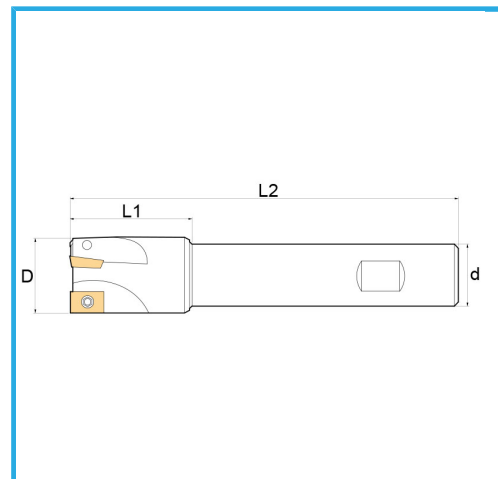

CON CODOLO CILINDRICO.

€39,40

D	12 mm
d	12 mm
Z	1
L1	27 mm
L2	120 mm
Viti	KV250
Inserto (non incluso)	APKT1003...
Peso lordo	0,12 kg
Codice EAN	8012667190316

Scatola

Satinata

Nichelata

Esterna