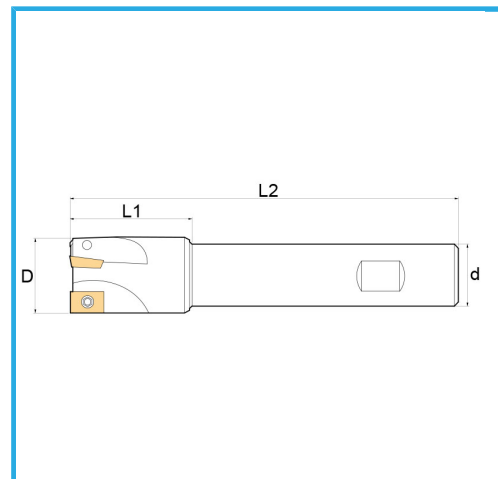

CON CODOLO CILINDRICO.

€39,40

D	14 mm
d	12 mm
Z	1
L1	27 mm
L2	120 mm
Viti	KV250
Inserto (non incluso)	APKT1003..
Peso lordo	0,12 kg
Dimensioni imballo	125x35x35 h mm
Codice EAN	8012667190323

Scatola

Satinata