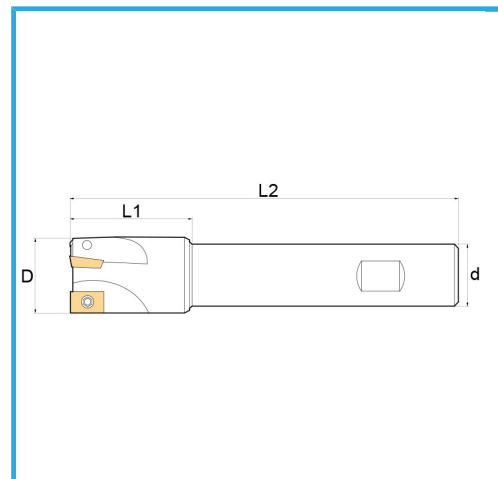

CON CODOLO CILINDRICO.

€67,00

D	25 mm
d	20 mm
Z	2
L1	44 mm
L2	120 mm
Viti	KV400
Inserto (non incluso)	APKT1604...
Peso lordo	0,31 kg
Codice EAN	8012667260866

Scatola

Satinata

Nichelata

Esterna