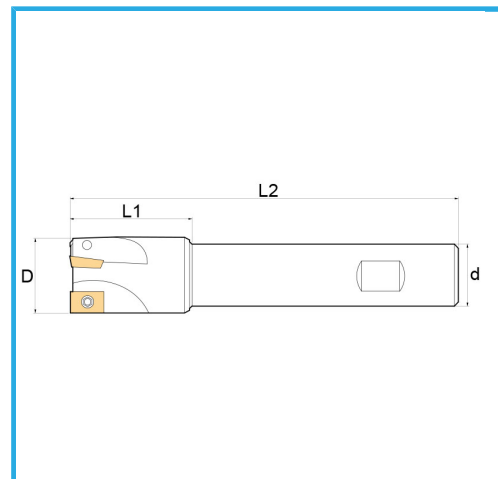

CON CODOLO CILINDRICO.

€108,00

| | |
|-----------------------|---------------|
| D | 32 mm |
| d | 32 mm |
| Z | 3 |
| L1 | 55 mm |
| L2 | 200 mm |
| Viti | KV400 |
| Inserto (non incluso) | APKT1604... |
| Peso lordo | 1,18 kg |
| Codice EAN | 8012667257507 |