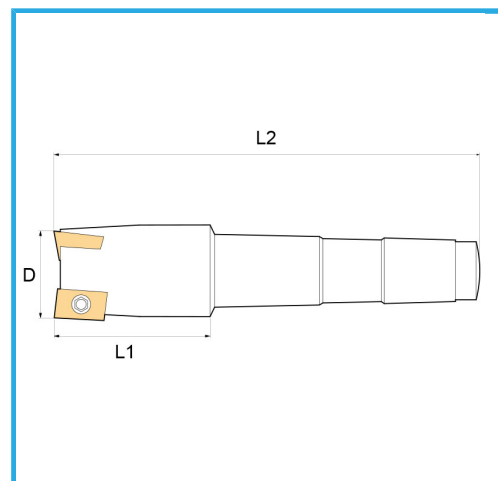

€69,40

D	25 mm
CM	3
Z	2
L1	40 mm
L2	125 mm
Viti	KV400
Inserto (non incluso)	APKT1604...
Peso lordo	0,32 kg
Codice EAN	8012667182472

Scatola

Satinata

Nichelata

Esterna

228/A