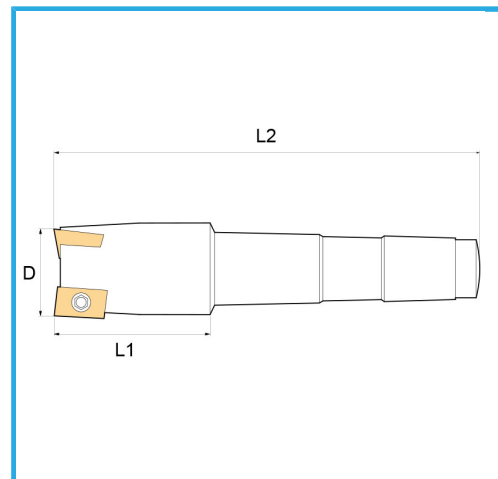

€94,60

D	40 mm
CM	3
Z	4
L1	35 mm
L2	125 mm
Viti	KV400
Inserto (non incluso)	APKT1604...
Peso lordo	0,47 kg
Codice EAN	8012667179953

Scatola

Satinata

Nichelata

Esterna

228/A