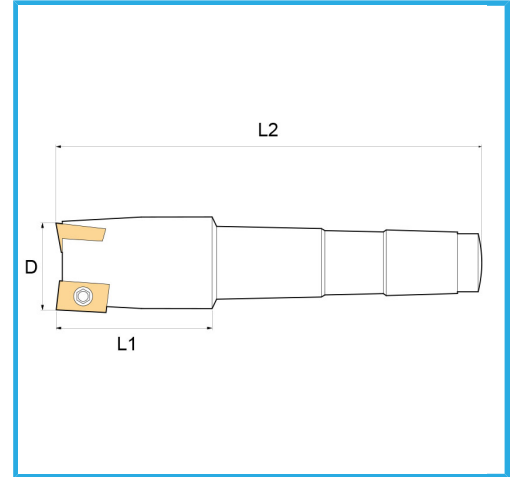

€101,00

D	40 mm
CM	4
Z	4
L1	40 mm
L2	150 mm
Viti	KV400
Inserto (non incluso)	APKT1604...
Peso lordo	0,72 kg
Codice EAN	8012667190804

Scatola

Satinata

Nichelata

Esterna

228/A