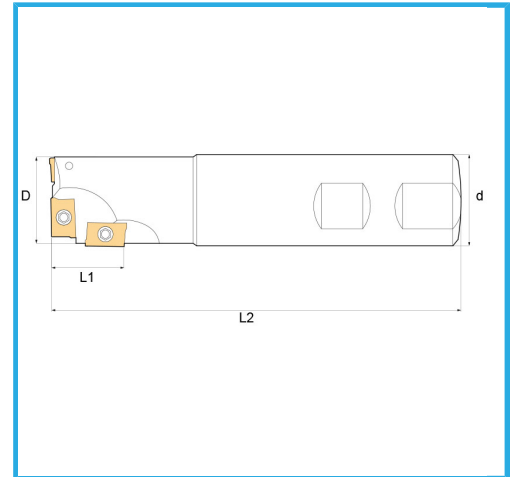

CON TAGLIO FRONTALE FORANTE PER ESECUZIONE DI CAVE, CON
ATTACCO CILINDRICO. PERMETTE DI REALIZZARE CAVE DAL PIENO.

€86,40

D	20 mm
d	20 mm
Z	3
L1	18 mm
L2	90 mm
Viti	KV250
Inserto (non incluso)	APKT1003...
Peso lordo	0,06 kg
Codice EAN	8012667189891