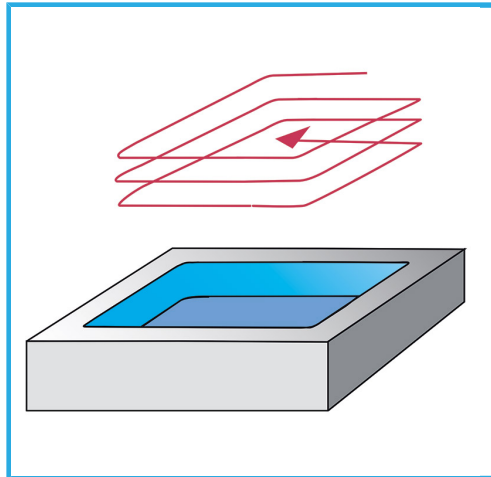

CON TAGLIO FRONTALE FORANTE PER ESECUZIONE DI CAVE, CON
ATTACCO CILINDRICO. PERMETTE DI REALIZZARE CAVE DAL PIENO.

€86,40

D	20 mm
d	20 mm
Z	3
L1	18 mm
L2	90 mm
Viti	KV250
Inserto (non incluso)	APKT1003...
Peso lordo	0,06 kg
Codice EAN	8012667189891

Scatola

Satinata

Nichelata

Esterna