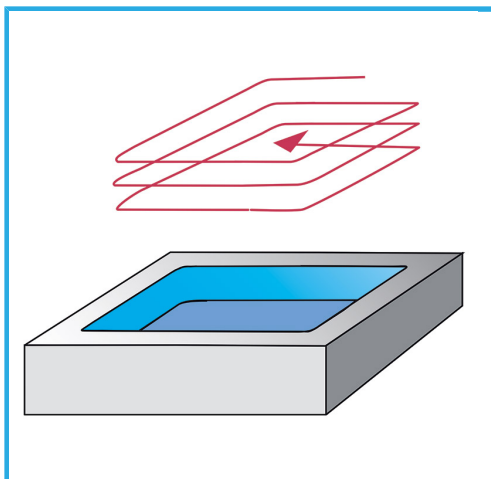

CON TAGLIO FRONTALE FORANTE PER ESECUZIONE DI CAVE, CON
ATTACCO CILINDRICO. PERMETTE DI REALIZZARE CAVE DAL PIENO.

€105,00

D	25 mm
d	25 mm
Z	3
L1	18 mm
L2	100 mm
Viti	KV250
Inserto (non incluso)	APKT1003...
Peso lordo	0,35 kg
Codice EAN	8012667183882

Scatola

Satinata

Nichelata

Esterna