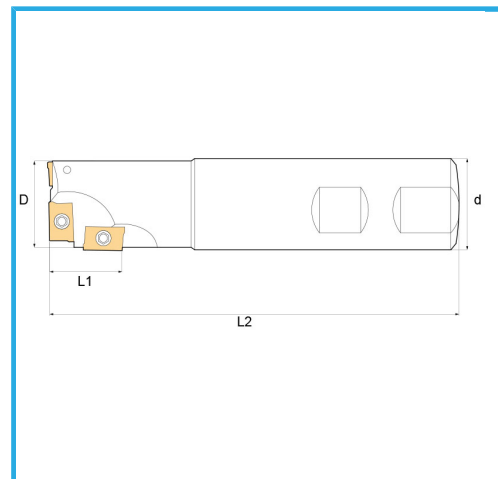

CON TAGLIO FRONTALE FORANTE PER ESECUZIONE DI CAVE, CON
ATTACCO CILINDRICO. PERMETTE DI REALIZZARE CAVE DAL PIENO.

€105,00

D	25 mm
d	25 mm
Z	3
L1	18 mm
L2	100 mm
Viti	KV250
Inserto (non incluso)	APKT1003...
Peso lordo	0,35 kg
Codice EAN	8012667183882