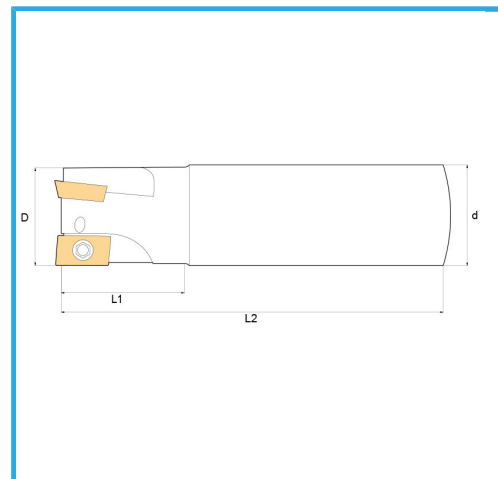

CON CODOLO CILINDRICO.

€77,00

D	25 mm
d	25 mm
Z	2
L1	35 mm
L2	200 mm
Viti	KV400
Inserto (non incluso)	ADLT1503...
Peso lordo	0,74 kg
Codice EAN	8012667253103

Scatola

Satinata

Nichelata

Esterna