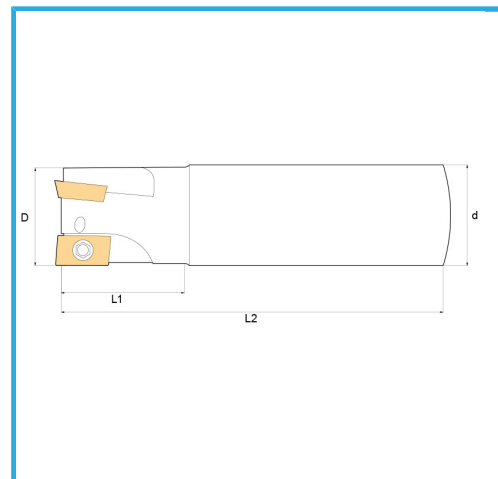

CON CODOLO CILINDRICO.

€71,10

D	32 mm
d	25 mm
Z	3
L1	35 mm
L2	120 mm
Viti	KV400
Inserto (non incluso)	ADLT1503...
Peso lordo	0,47 kg
Codice EAN	8012667253097

Scatola

Satinata

Nichelata

Esterna