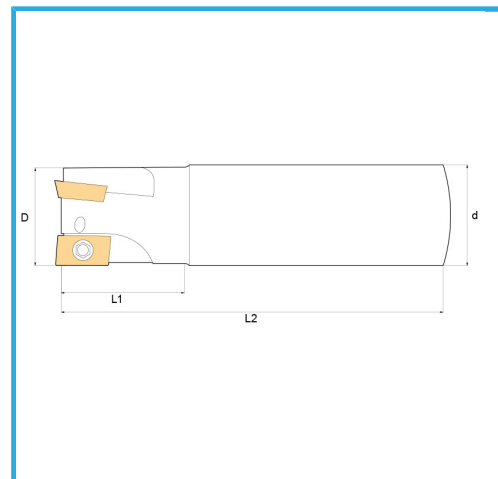

CON CODOLO CILINDRICO.

€98,70

D	32 mm
d	25 mm
Z	3
L1	35 mm
L2	200 mm
Viti	KV400
Inserto (non incluso)	ADLT1503...
Peso lordo	1,19 kg
Codice EAN	8012667253110

Scatola

Satinata

Nichelata

Esterna