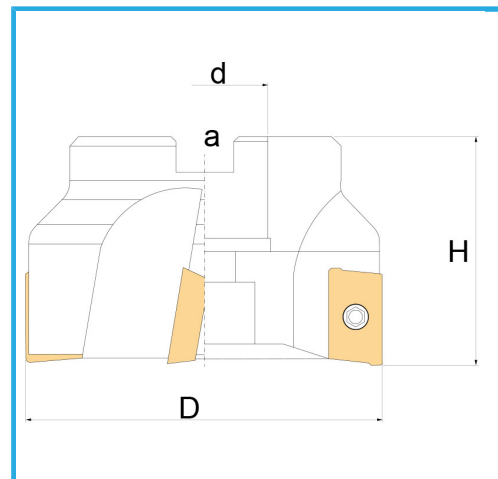

CON ATTACCO A MANICOTTO, CONSIGLIATO L'UTILIZZO SU MACCHINE
CON POTENZE MEDIE

€97,90

D	40 mm
H	40 mm
a	8,4 mm
d	16 mm
Z	4
Viti	KV400
Inserto (non incluso)	ADLT1503...
Peso lordo	0,21 kg
Codice EAN	8012667253127

Scatola

Satinata

Nichelata

Interna