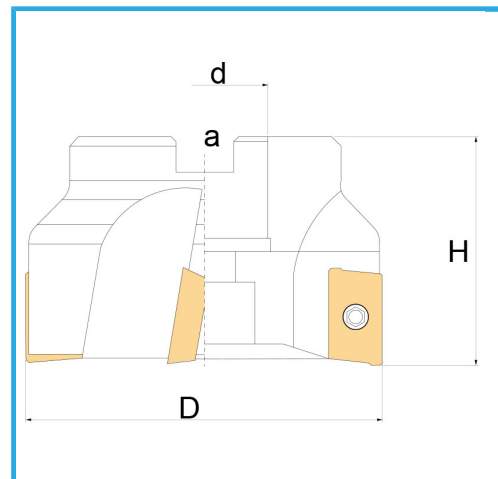

CON ATTACCO A MANICOTTO, CONSIGLIATO L'UTILIZZO SU MACCHINE  
CON POTENZE MEDIE

€131,00

D	50 mm
H	40 mm
a	10,4 mm
d	22 mm
Z	5
Viti	KV400
Inserto (non incluso)	ADLT1503...
Peso lordo	0,32 kg
Codice EAN	8012667253134

Scatola

Satinata

Nichelata

Interna