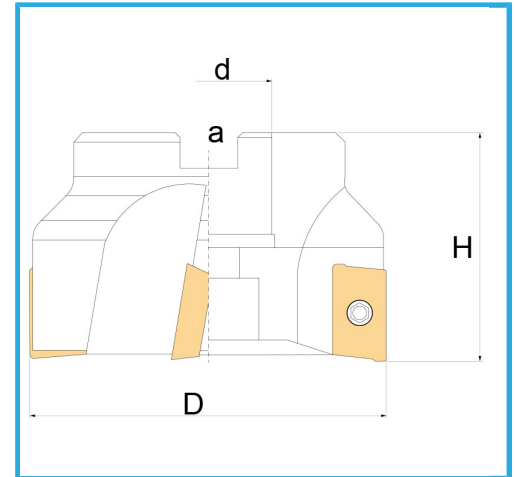

CON ATTACCO A MANICOTTO, CONSIGLIATO L'UTILIZZO SU MACCHINE
CON POTENZE MEDIE

€150,00

D	63 mm
H	40 mm
a	10,4 mm
d	22 mm
Z	6
Viti	KV400
Inserto (non incluso)	ADLT1503...
Peso lordo	0,47 kg
Dimensioni imballo	75x75x90 h mm
Codice EAN	8012667253141

Scatola

Satinata

Nichelata

Interna