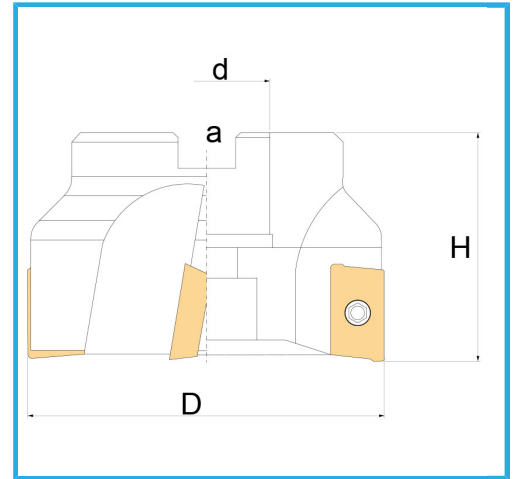

CON ATTACCO A MANICOTTO, CONSIGLIATO L'UTILIZZO SU MACCHINE
CON POTENZE MEDIE

€192,00

D	80 mm
H	50 mm
a	12,4 mm
d	27 mm
Z	7
Viti	KV400
Inserto (non incluso)	ADLT1503...
Peso lordo	1,00 kg
Codice EAN	8012667253158

Scatola

Satinata

Nichelata

Interna