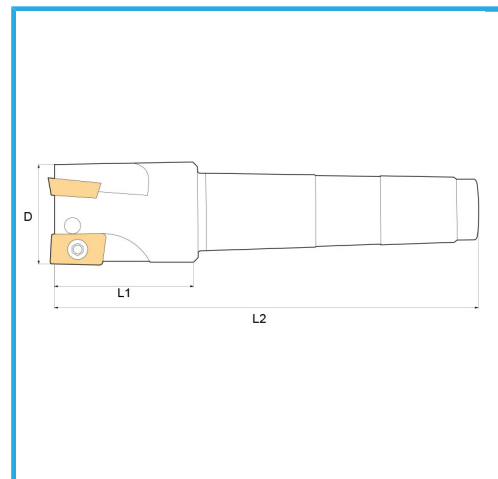

CON CONO MORSE DIN 228/A.

€68,30

D	25 mm
CM	3
Z	2
L1	44 mm
L2	130 mm
Viti	KV400
Inserto (non incluso)	ADLT1503...
Peso lordo	0,36 kg
Dimensioni imballo	130x35x35 h mm
Codice EAN	8012667253035

Scatola

Satinata