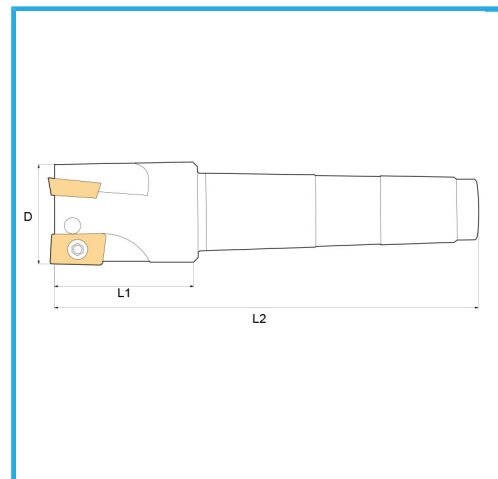

CON CONO MORSE DIN 228/A.

€83,40

| | |
|-----------------------|----------------|
| D | 32 mm |
| CM | 3 |
| Z | 3 |
| L1 | 44 mm |
| L2 | 130 mm |
| Viti | KV400 |
| Inserto (non incluso) | ADLT1503... |
| Peso lordo | 0,38 kg |
| Dimensioni imballo | 135x35x35 h mm |
| Codice EAN | 8012667253042 |

Scatola

Satinata

Nichelata

Esterna

228/A